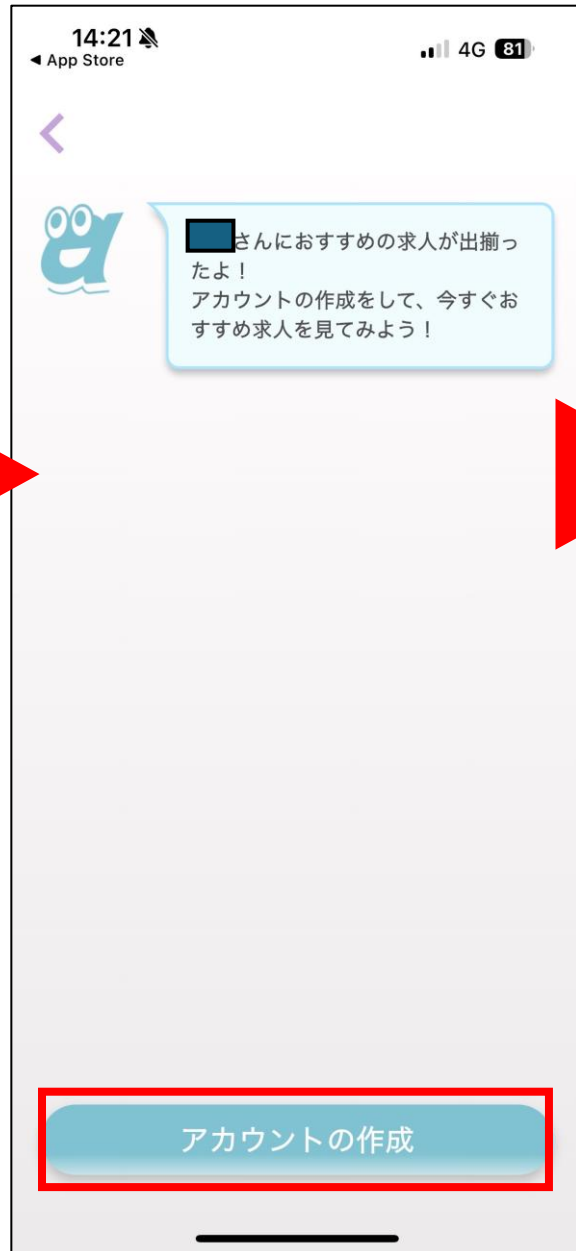

LINEの友達追加をして
アプリをダウンロード

登録完了までの所要時間は
約10分

質問に答えていく

ここまで登録済みの人は多いかもです。