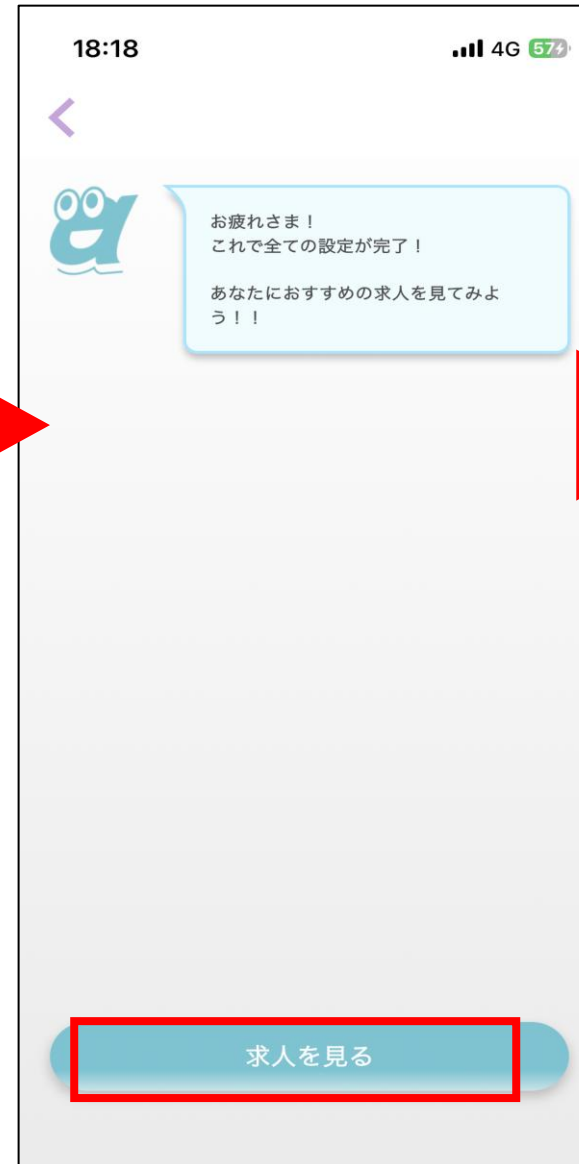

LINEの友達追加をして
アプリをダウンロード

登録完了までの所要時間は
約10分

質問に答えていく

ここまで登録済みの人は多いかもです。