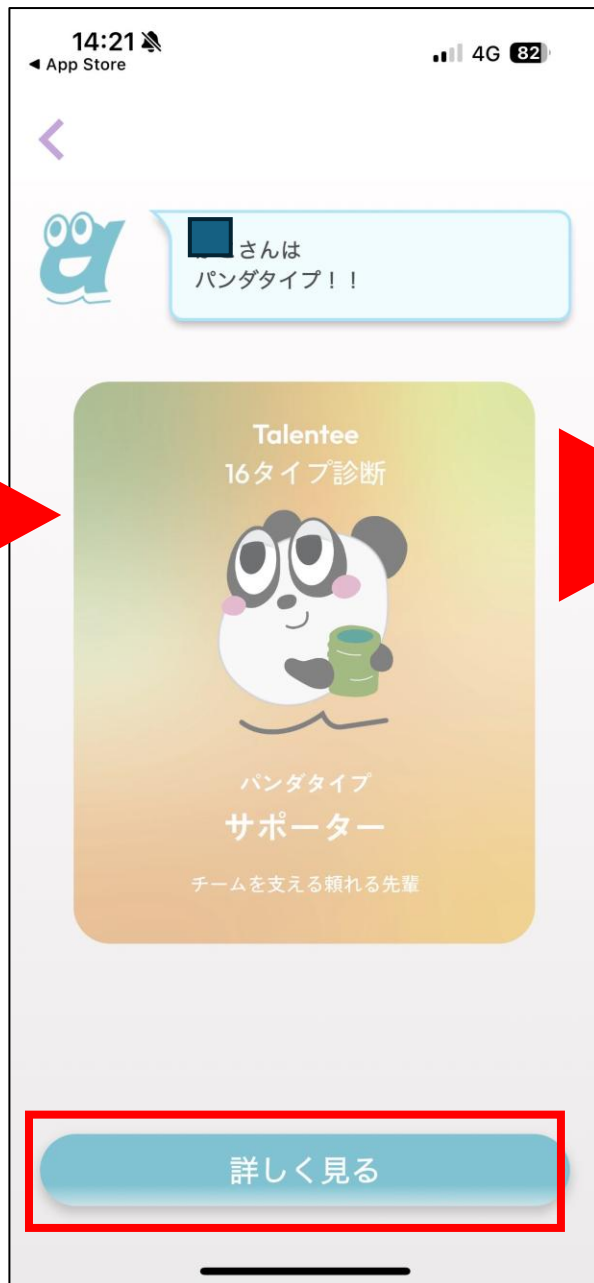

LINEの友達追加をして
アプリをダウンロード

登録完了までの所要時間は
約10分

質問に答えていく

ここまで登録済みの人は多いかもです。