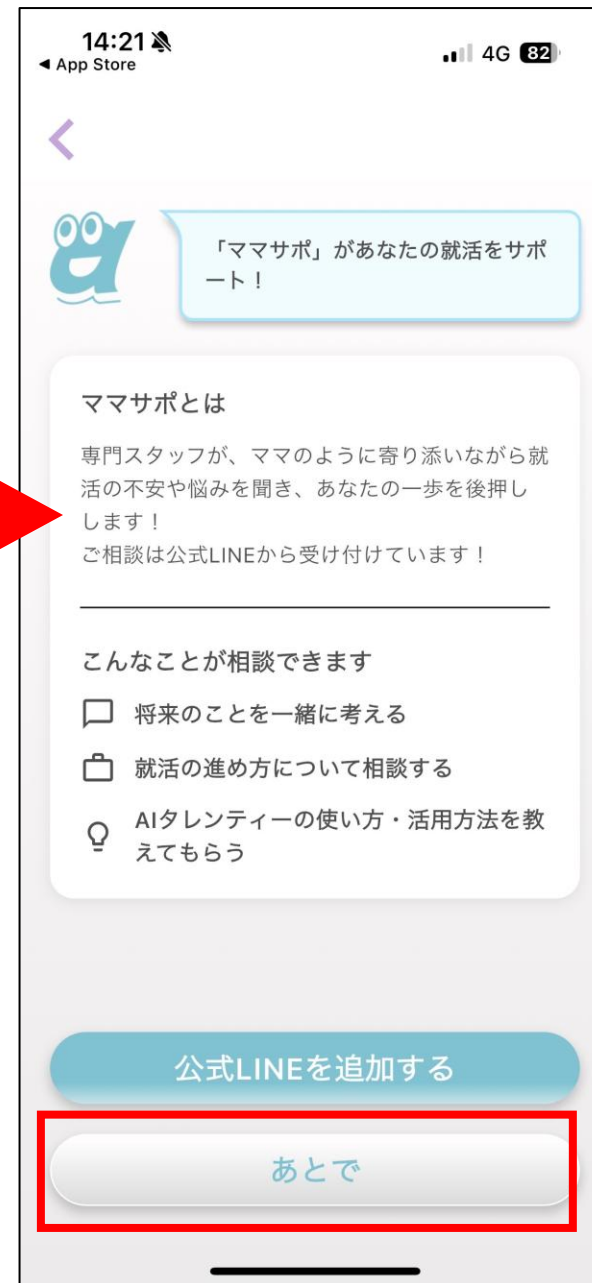

LINEの友達追加をして
アプリをダウンロード

登録完了までの所要時間は
約10分

質問に答えていく

ここまで登録済みの人は多いかもです。