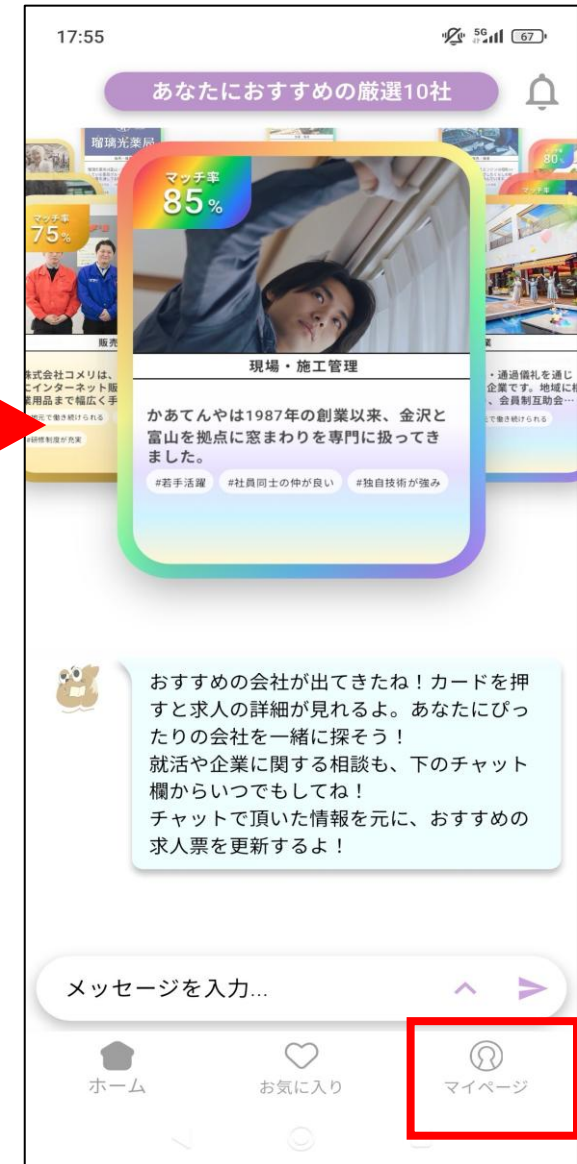

LINEの友達追加をして
アプリをダウンロード

登録完了までの所要時間は
約10分

質問に答えていく

ここまで登録済みの人は多いかもです。