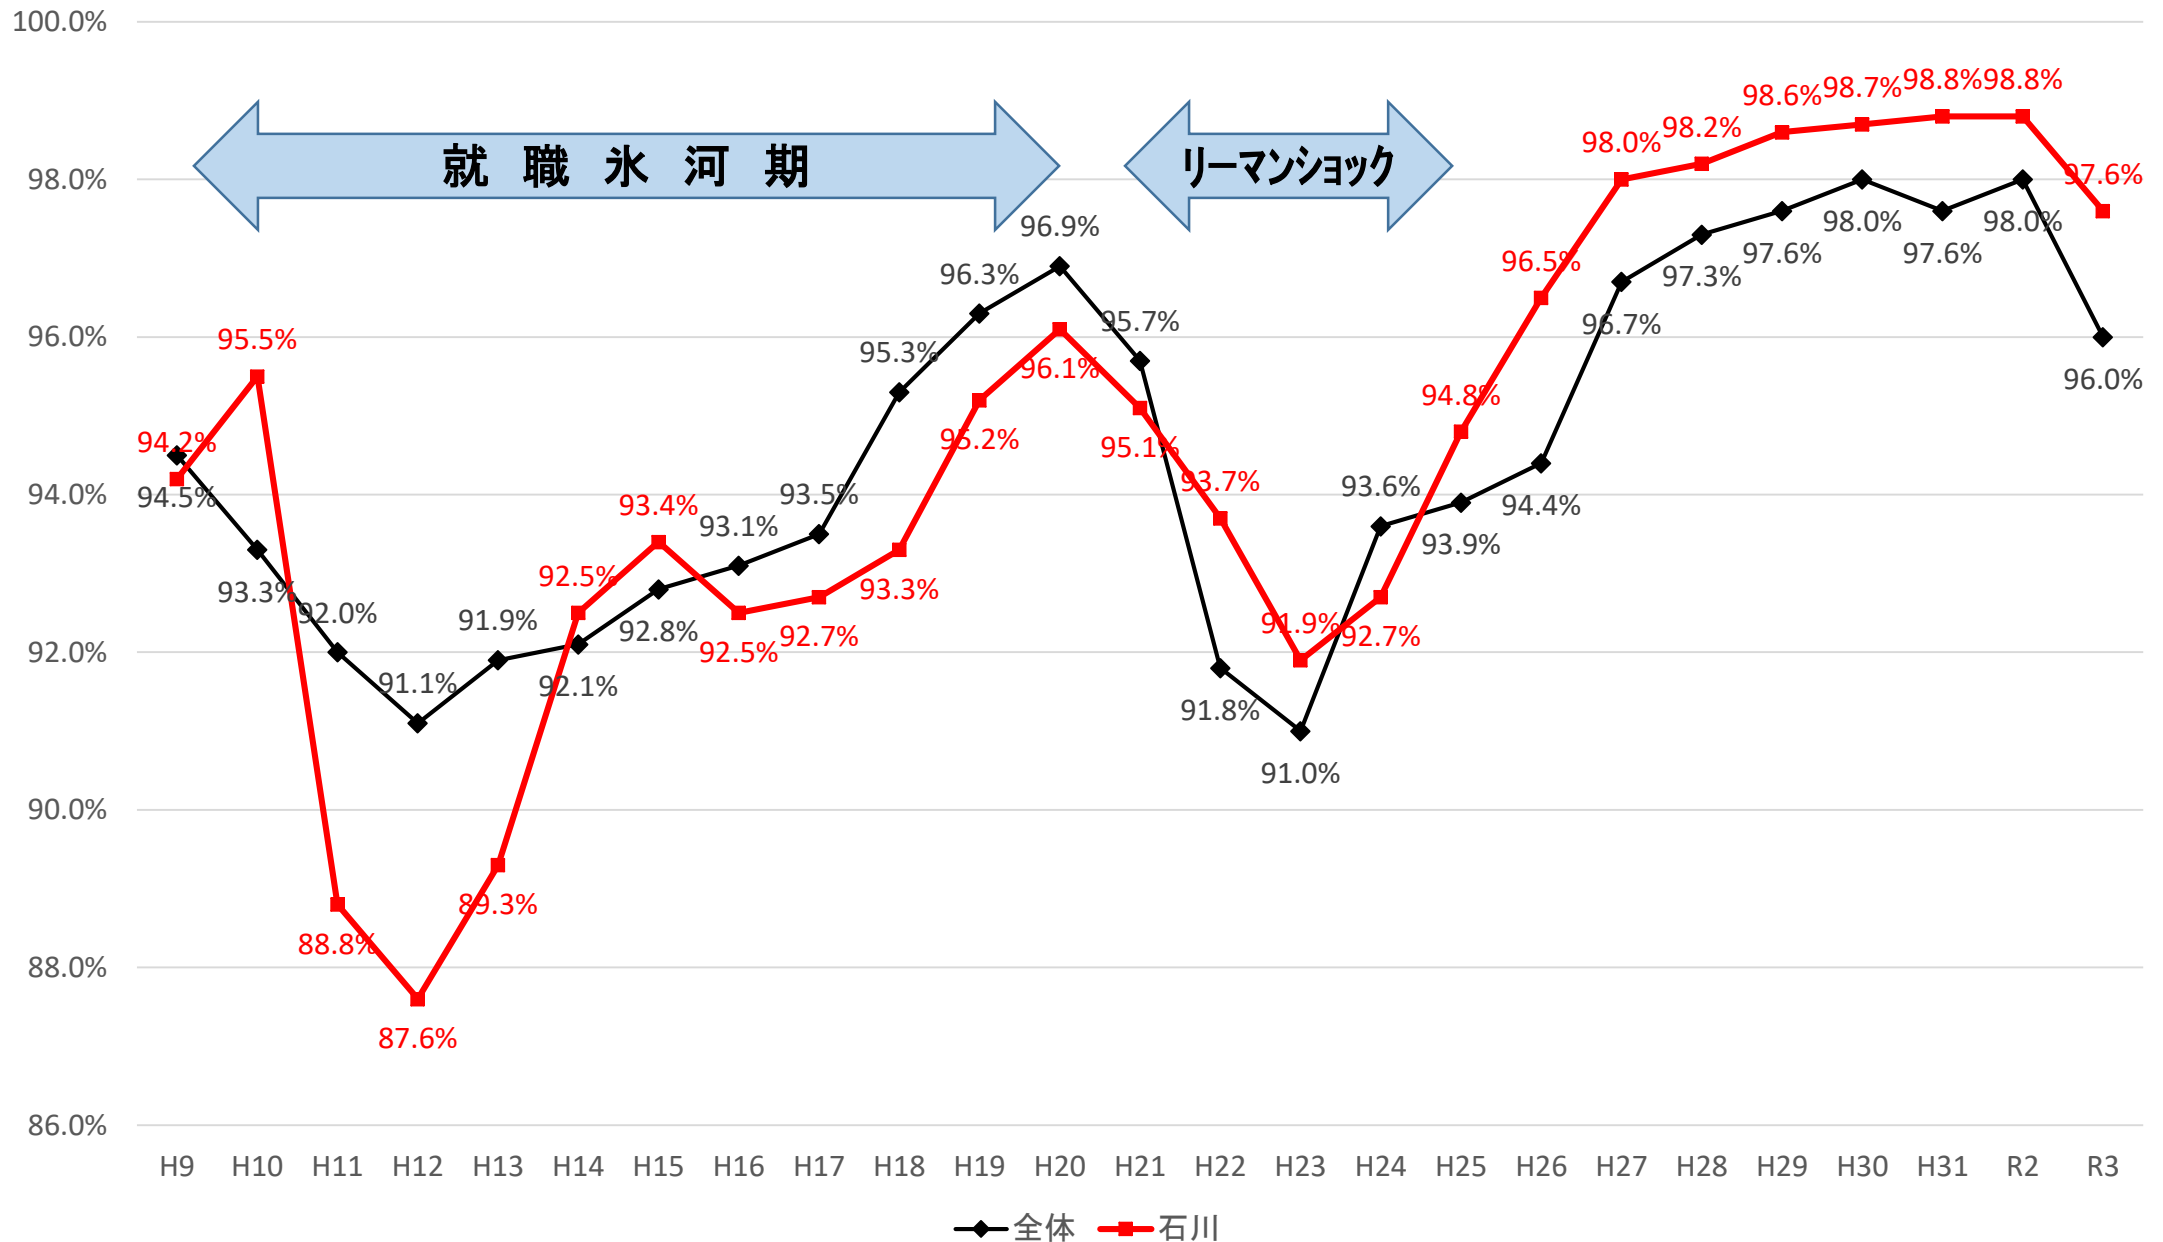

石川県内の就職内定率について

石川県内の就職内定率について

○大卒の就職内定率の現状について

1. 全国調査(リクルート調べ)

(単位:%)

全国	2月1日	3月1日	4月1日	5月1日	6月1日	7月1日	8月1日	9月1日	10月1日	12月1日	3月末
2022卒	9.9	17.6	28.1	51.3	68.5	80.5	85.3	90.0	92.4	95.2	
2021卒	9.0	15.8	31.3	45.7	56.9	73.2	81.2	85.0	88.7	93.4	96.1
2020卒	5.8	8.7	21.5	51.4	70.3	85.1	91.2	93.7	93.8	95.4	95.4
21卒と22卒比較	0.9	1.8	▲ 3.2	5.6	11.6	7.3	4.1	5.0	3.7	1.8	

※リクルートキャリア調べ(全国の学生を対象に独自に調査:約2,300人)

2. 石川労働局が発表する就職内定率

(単位:%)

石川県内	2月1日	3月1日	4月1日	5月1日	6月1日	7月1日	8月1日	9月1日	10月1日	12月末	3月末
2022卒	-	-	-	-	-	-	-	-	78.6	91.1	
2021卒	-	-	-	-	-	-	-	-	74.6	90.4	96.5
2020卒	-	-	-	-	-	-	-	-	72.5	94.7	97.9
21卒と22卒比較	-	-	-	-	-	-	-	-	4.0	0.7	

※石川労働局調べ(毎年10月以降の内定率を調査)