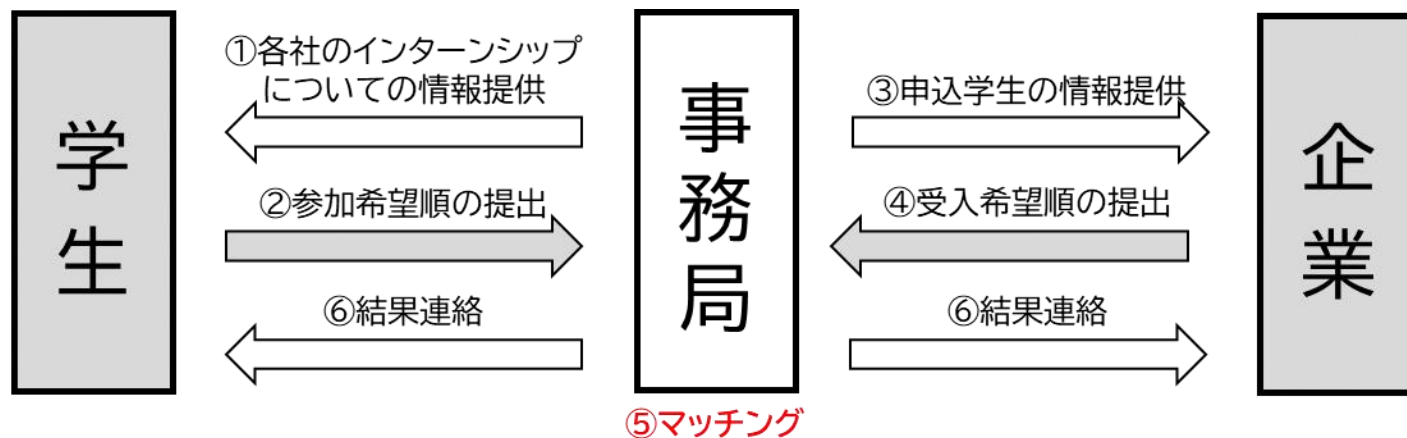

いしかわインターンシップフェス2022

<対面イベント概要>

日時：令和4年**5月7日(土)** 12:30~17:00 (学生は2部入替制)

【第1部】 12:30~14:20   【第2部】 15:10~17:00

場所：石川県産業展示館4号館 (金沢市袋畠町南193)

対象：主に**2024年3月卒業予定の学生**(大学、大学院、短大、専門学校等)

内容：学生を対象としたインターンシッププログラムに関する合同説明会で、学生は各社のブースを訪問し、担当者からプログラム説明を聞く。

企業数：約165社 (予定)

備考：事務局がWEB上でマッチングを行います。