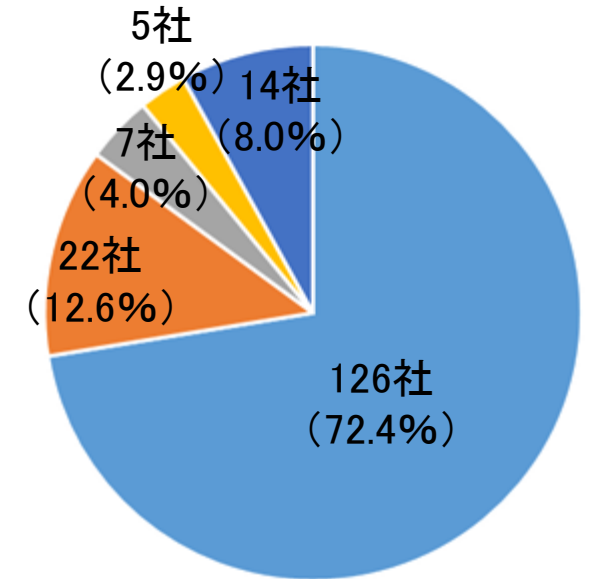

最終面接でのWEB活用状況

- 全て対面
- 一部WEB化したが、対面メイン
- WEBと対面半々
- 一部対面で実施したが、WEBメイン
- 全てWEB