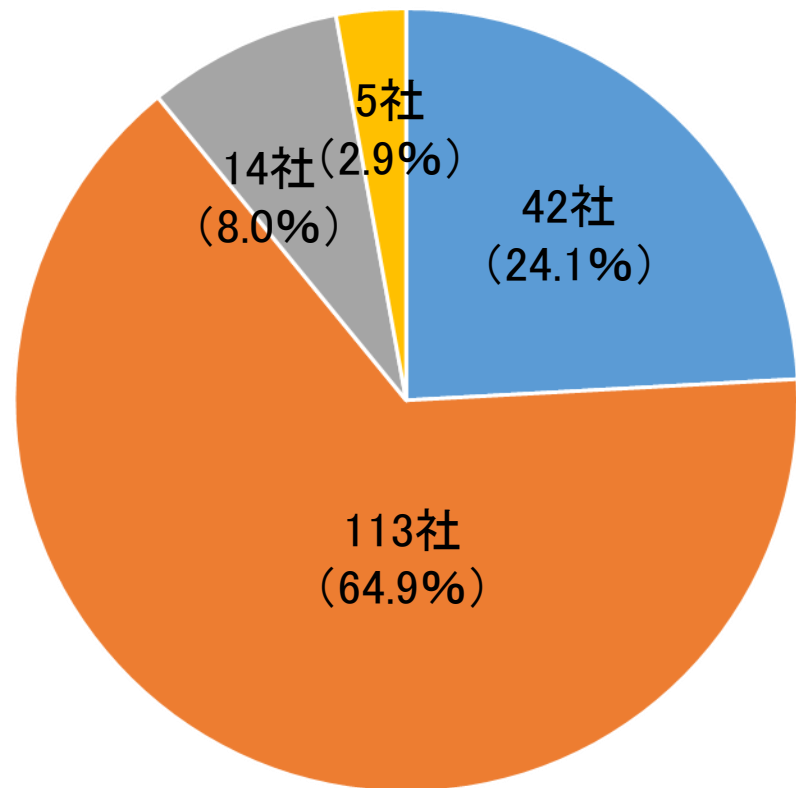

県内企業の採用意欲について

2022卒の採用予定について

⇒前年より増やす、前年と変わらない:8割以上

- 前年より増やす
- 前年と変わらない
- 前年より減らす
- 新卒採用しない