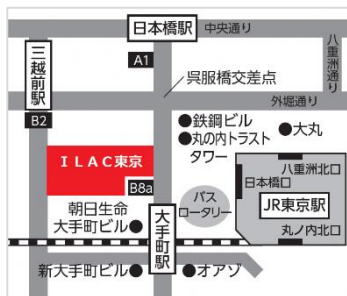

能登サテライト

七尾市神明町1
ミナ.クル3階
TEL : 0767-53-7070

\\ 遠方にお住まいでUIターンを考えている方は[こちら](#) /

【県外】就職相談窓口

ILAC東京

千代田区大手町2-6-2
パソナグループ
JOB HUB SQUARE 3階
TEL : 03-6734-1497

ILAC大阪

大阪市北区西天満4-14-3
リゾートトラスト
御堂筋ビル2階
石川県大阪事務所内
※土曜日のみパソナ大阪にて
相談対応
大阪市中央区区修町4-1-1
武田御堂筋ビル1階
TEL : 06-6809-7603