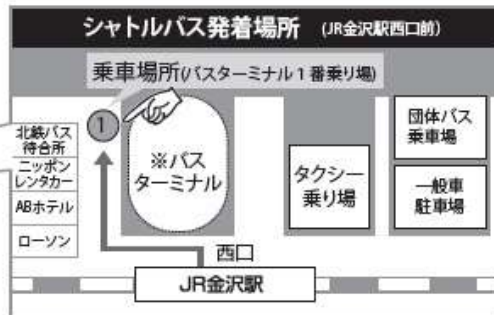

■いしかわ就職フェア 会場までのアクセス

シャトルバス 発車時刻	JR金沢駅西口 ▶ 11:20 / 11:40 / 12:00 / 12:15 / 12:30 / 12:45 / 13:00 / 13:20 / 13:40 / 14:00 / 14:20
	産業展示館3号館 ▶ 14:30~17:00 (15~30分間隔で運行) ※時刻表はジョブカフェ石川HP・当日シャトルバス発着所にも掲示いたします。