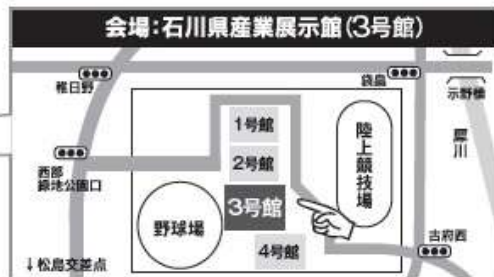

■いしかわ就職フェア 会場までのアクセス

シャトルバス 発車時刻	JR金沢駅西口 ▶ 11:20 / 11:40 / 12:00 / 12:15 / 12:30 / 12:45 / 13:00 / 13:20 / 13:40 / 14:00 / 14:20
	産業展示館3号館 ▶ 14:30~17:00 (15~30分間隔で運行) ※時刻表はジョブカフェ石川HP・当日シャトルバス発着所にも掲示いたします。