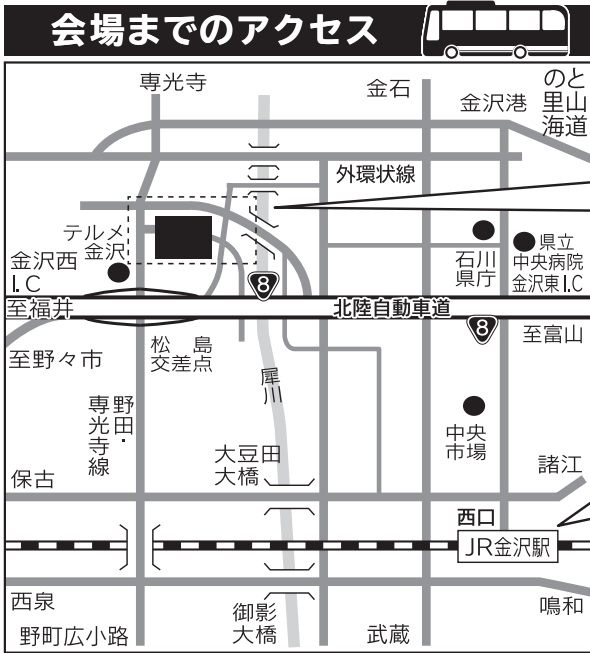

いしかわ就職・定住総合サポートセンター
Ishikawa Life And Career Total Support Center

ジョブカフェ石川

お問合せ先：TEL (076)235-4535

現在参加申込受付中!

お申し込みは「ジョブNAVI石川ホームページ」へ
当日受付よりも事前の参加申込が断然スムーズです!

<https://jobnavi-i.jp/>

現在参加申込受付中!

詳細はコチラに随時更新します

<https://jobnavi-i.jp/detail?id=11822>

*参加申込は「ジョブNAVI石川」へ(登録後、申込ができるようになります)
*東京・大阪・京都発の無料直行バスの予約もこちらから申込できます。

各便先着40名 要申込 無料

県外 往路のみ
直行バス運行!

東京 大阪 京都 名古屋

イベント開催は翌日(3/9)です。翌日は公共交通機関等で会場までお越し下さい。

3/8金 申込締切 3/6*(17時)

東京 東京 10:00発(乗車受付開始9:30~)
▶ 金沢駅 18:00着
乗り場 丸の内線池袋駅西口(東京駅八重洲南口より徒歩5分)

3/8金 申込締切 3/6*(17時)

大阪 大阪 12:30発(乗車受付開始12:00~)
▶ 金沢駅 18:00着
乗り場 西梅田バス暫定駐車場(大阪駅桜橋口より徒歩2分)

3/8金 申込締切 3/6*(17時)

京都 京都 13:15発(乗車受付開始14:00~)
▶ 金沢駅 17:45着
乗り場 京都八条口国体バス乗り場(京都駅八条口より徒歩1分)

3/8金 申込締切 3/6*(17時)

名古屋 名古屋 13:00発(乗車受付開始12:30~)
▶ 金沢駅 17:45着
乗り場 名城公園正門前駐車場(名古屋市中区三の丸1丁目1)

直行バスのお申込みはコチラ▶

※各便全て往路のみの配車です。(金沢駅シャトルバス除く)復路はありませんのでご注意下さい。

県内 各大学方面よりバス運行! 往路のみ ※乗降場所はいずれも既存のバス停(北鉄バス)です。※復路は金沢駅シャトルバス等をご利用ください。