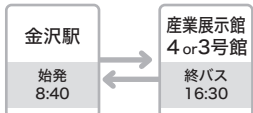

いしかわの企業を 知らないなんて もったいない。

地元企業の
魅力に注目!

全国トップレベルの技術やサービスなど、
地元企業の魅力に迫るチャンス。
企業ブースでは、会社の夢や仕事の内容、
職場の雰囲気などをわかりやすく紹介。
当日は若手社員とも話ができるので、
なんでも気軽に聞いてみよう。

参加無料
入退場
自由

石川の企業の魅力がわかる 北陸最大級の合同企業説明会 **参加企業約400社!**

いしかわ就職フェア

※履歴書は不要です
※スーツ着用で
お越しください
※アクセス情報は裏面を
ご参照ください

開催日 **2019.3.9(土)**

会場：石川県産業展示館(金沢市袋島町)

無料シャトルバス運行

無料直行バス運行/各定員40名(先着)

※午前と午後で企業は入れ替わります。
【午前の部】
石川県産業展示館 **4号館** 10:00~13:00 (200社程度)
【午後の部】
石川県産業展示館 **3号館** 13:30~16:00 (200社程度)