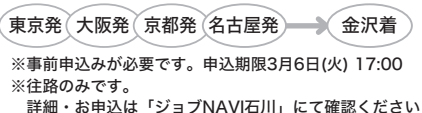

いしかわの企業を 知らないなんて もったいない。

地元企業の
魅力に注目!

全国トップレベルの技術やサービスなど、
地元企業の魅力に迫るチャンス。
企業ブースでは、会社の夢や仕事の内容、
職場の雰囲気などをわかりやすく紹介。
当日は若手社員とも話ができるので、
なんでも気軽に聞いてみよう。

参加無料
入退場
自由

石川の企業の魅力がわかる 北陸最大級の合同企業説明会 **参加企業約400社!**

いしかわ就職フェア

※履歴書は不要です
※スーツ着用で
お越しください
※アクセス情報は裏面を
ご参照ください

開催日 **2019.3.9(土)**

会場：石川県産業展示館(金沢市袋島町)

無料シャトルバス運行

無料直行バス運行/各定員40名(先着)

※午前と午後で企業は入れ替わります。
【午前の部】
石川県産業展示館 **4号館** 10:00~13:00 (200社程度)
【午後の部】
石川県産業展示館 **3号館** 13:30~16:00 (200社程度)