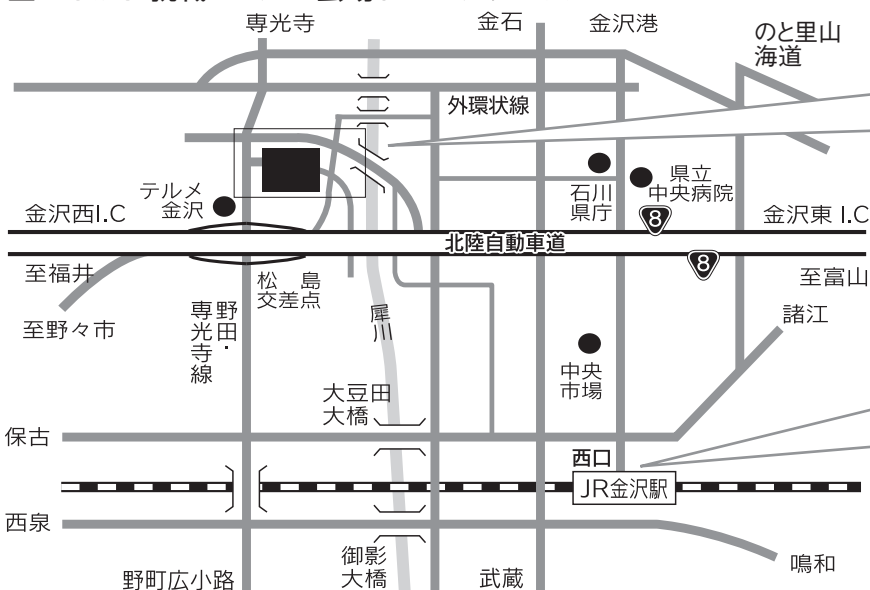

HPをチェックして企業研究

参加企業一覧・ブース配置図等、HPにて随時情報更新を行います。
下記URLをチェック!

<http://www.jobcafe-ishikawa.jp/recruit/support/event/ishikawa-fair-6/>

STEP 4

訪問カードを印刷 ※PCからのみ可能

事前登録をすると、訪問カードが事前に作成されます。
印刷して当日持参いただくと、スムーズにご入場いただけます。

■いしかわ就職フェア 会場までのアクセス

シャトルバス 発車時刻	JR金沢駅西口 ▶ 11:20 / 11:40 / 12:00 / 12:15 / 12:30 / 12:45 / 13:00 / 13:20 / 13:40 / 14:00 / 14:20
	産業展示館4号館 ▶ 14:30~17:00 (15~30分間隔で運行) ※時刻表はジョブカフェ石川HP・当日シャトルバス発着所にも掲示いたします。