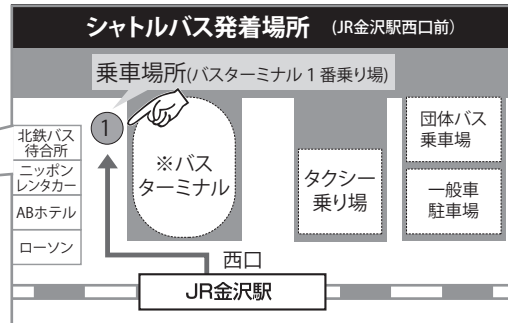

■いしかわ就職フェア 会場までのアクセス

シャトルバス 発車時刻	JR金沢駅西口 ▶ 11:20 / 11:40 / 12:00 / 12:15 / 12:30 / 12:45 / 13:00 / 13:20 / 13:40 / 14:00 / 14:20
	産業展示館4号館 ▶ 14:30~17:00 (15~30分間隔で運行) ※時刻表はジョブカフェ石川HP・当日シャトルバス発着所にも掲示いたします。