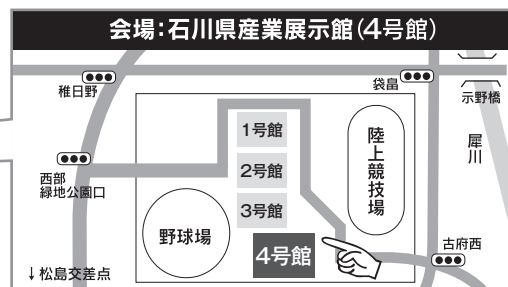

■いしかわ就職フェア 会場までのアクセス

シャトルバス 発車時刻	JR金沢駅西口 ▶ 11:20 / 11:40 / 12:00 / 12:15 / 12:30 / 12:45 / 13:00 / 13:20 / 13:40 / 14:00 / 14:20
	産業展示館4号館 ▶ 14:30~17:00 (15~30分間隔で運行) ※時刻表はジョブカフェ石川HP・当日シャトルバス発着所にも掲示いたします。